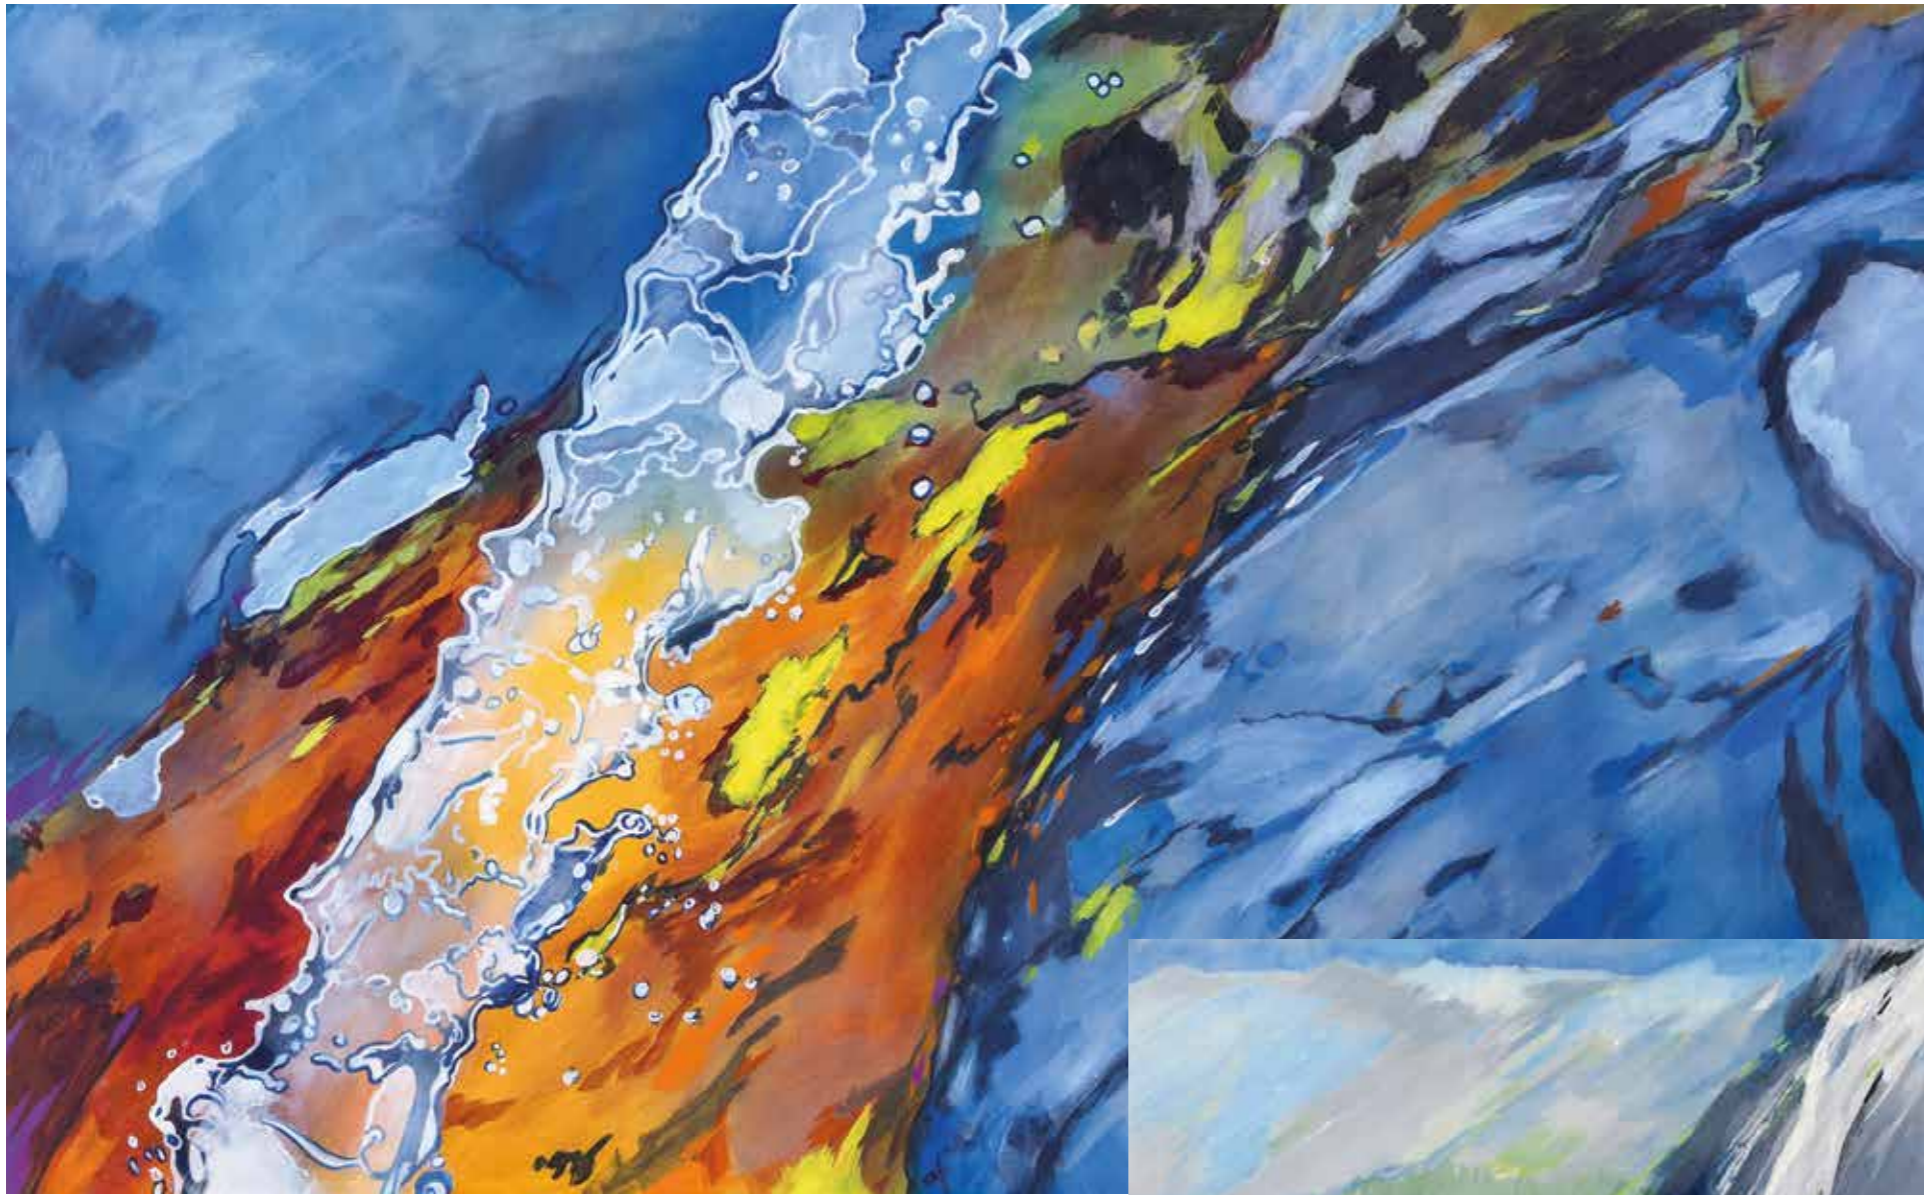

Schatz aus der Tiefe – vulkanischer Ursprung

Format 130 x 80 cm
Acrylfarbe Mischtechnik auf Leinwand

(Privatbesitz)