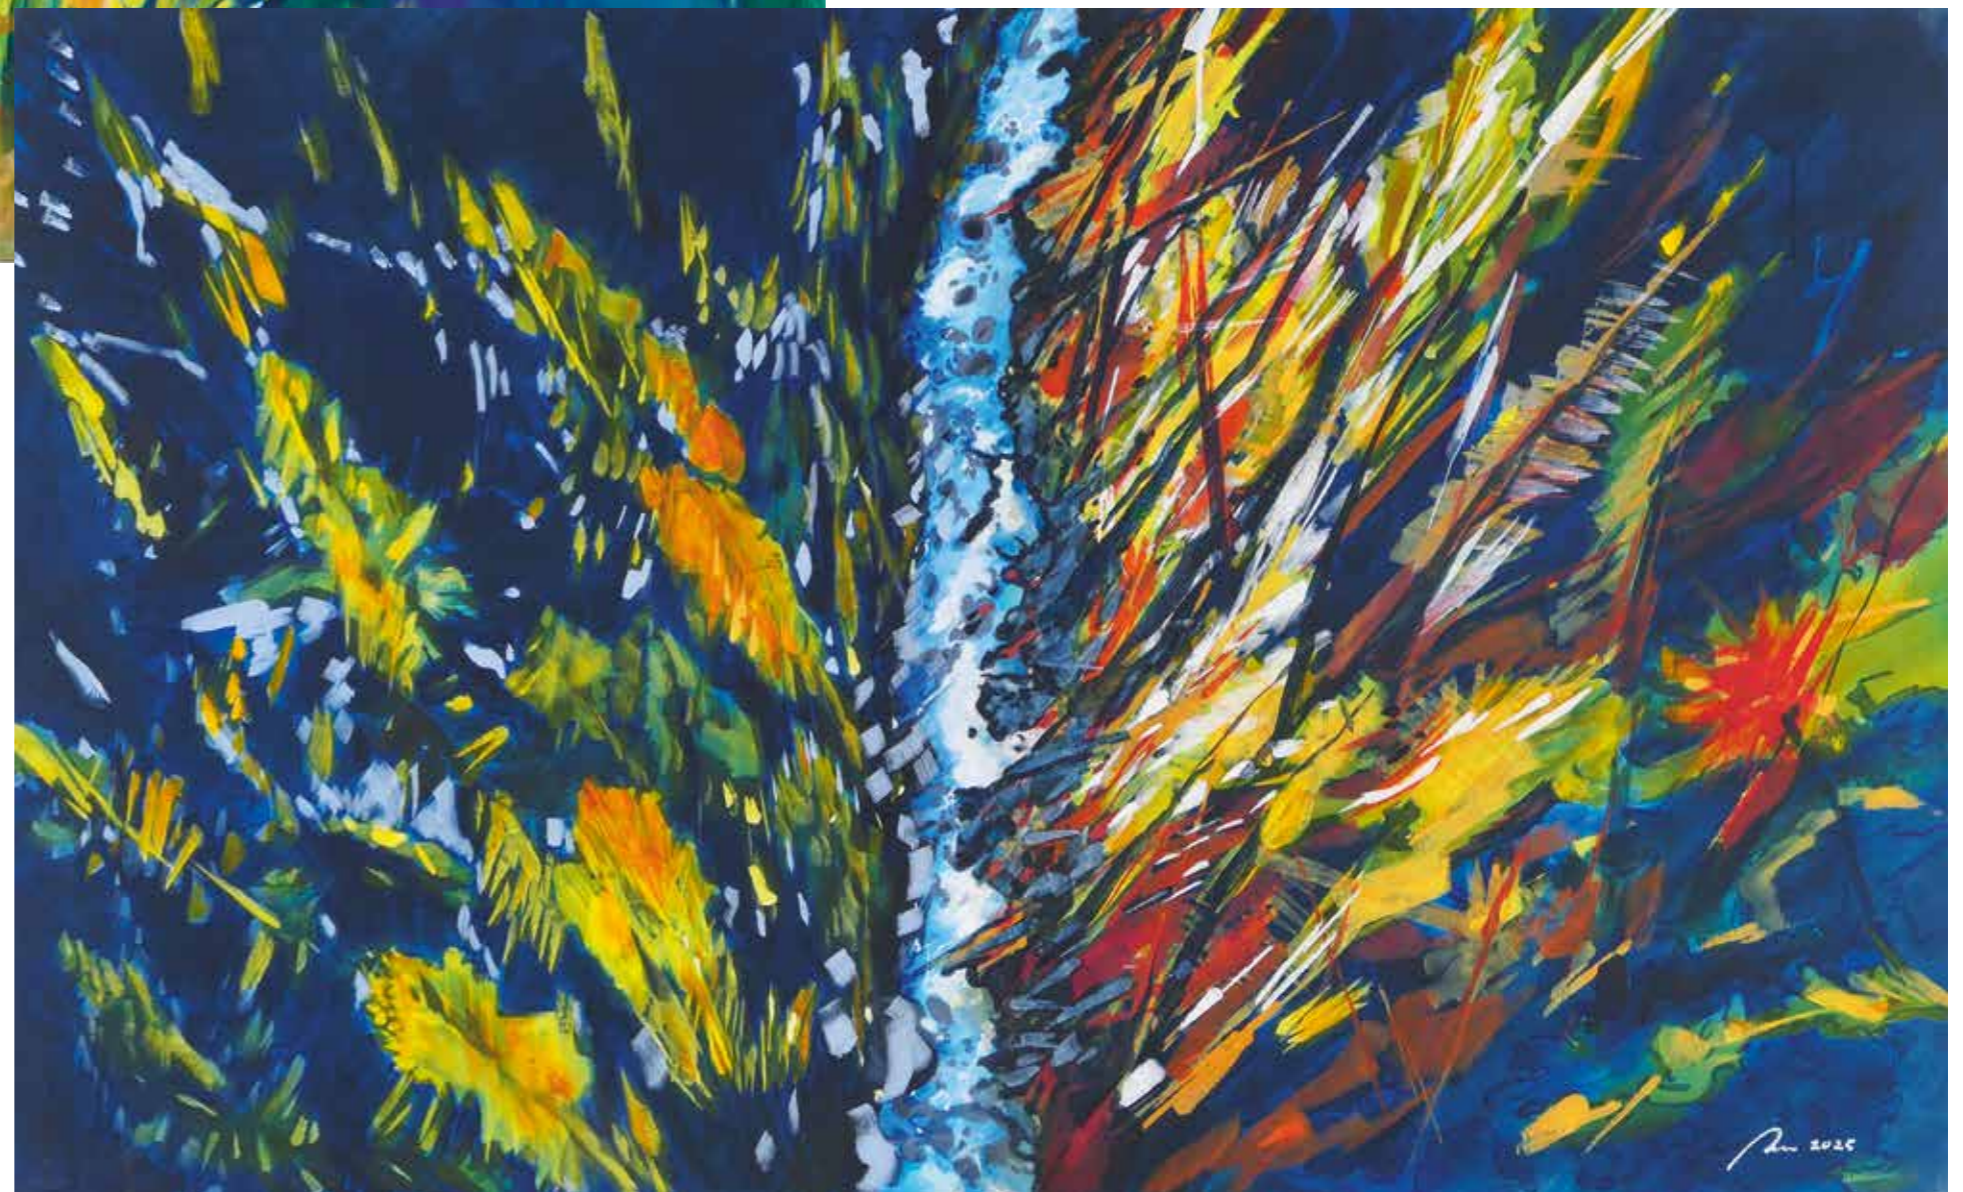

Der En – Namensgeber und Lebensader

Format 130 x 80 cm
Acrylfarbe Mischtechnik auf Leinwand

150 Jahre Jubiläumsrabatt: 15%, CHF 3'230.- (statt 3'850.-)