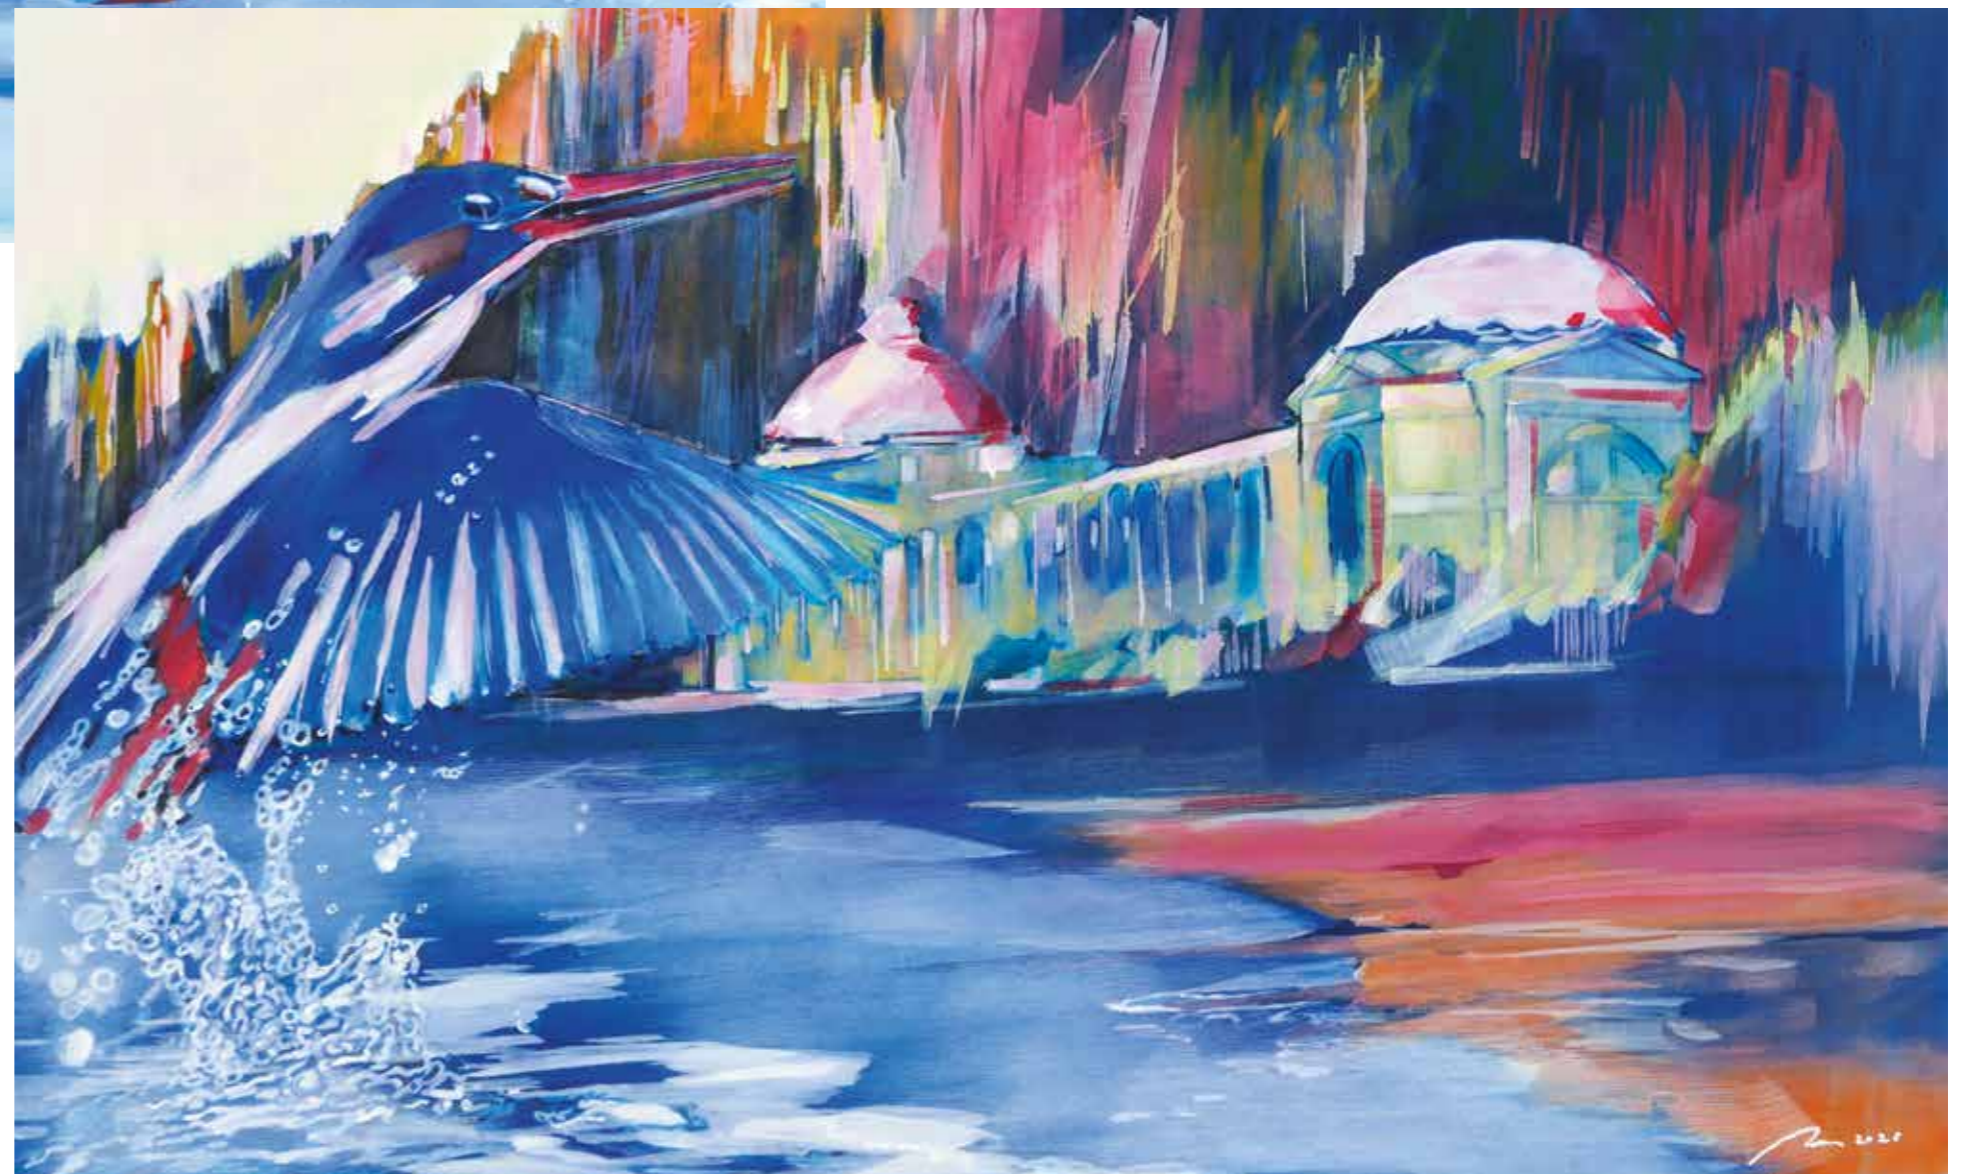

Bewahrte Reinheit – gestern, heute, morgen

Format 130 x 80 cm
Acrylfarbe Mischtechnik auf Leinwand

150 Jahre Jubiläumsrabatt: 15%, CHF 3'230.- (statt 3'850.-)